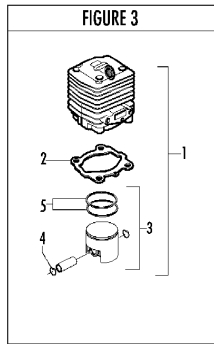

Service

Item	P/N McC	P/N ELX	Qty	DESCRIPTION
FIGURE 1				
1	FIGURE 3			
2	247936	538247936	1	crankcase kit (starter)
3	• 235900	538235900	1	ball bearing 6002(15/32/9)
4	• 235899	538235899	1	seeger
C 5	• 228872	538228872	1	seal 13-32-5 (S7)
6	247935	538247935	1	crankcase kit (Flywheel)
7	• 235899	538235899	1	seeger ring
8	• 235900	538235900	1	ball bearing 6002(15/32/9)
C 9	• 228872	538228872	1	seal 13-32-5 (S7)
B 13	247937	538247937	1	clutch assy
14	• 241269	538241269	2	pin
C 15	• 241270	538241270	1	clutch spring
16	• 236956	538236956	2	washer
17	241240	538241240	1	flywheel
18	235806	538235806	2	screw M5x20
C 19	241298	538241298	1	ignition coil
20	235808	538235808	2	screw M5x50
21	235804	538235804	2	screw M5x30
C 22	241541	538241541	1	tank mix assy
B 23	• 229809	538229809	1	hose fuel mm245
B 24	• 229743	538229743	1	hose fuel 150mm
C 25	• 235675	538235675	1	fuel tank grommet
A 26	240452	538240452	1	pick up fuel
B 27	236563	538236563	1	fuel cap assy
A 28	• 236564	538236564	1	cap gasket
29	242711	538242711	1	air filter cover
B 30	241523	538241523	1	air filter
31	235642	538235642	2	nut M5
32	235248	538235248	2	washer
33	237452	538237452	1	air filter box
A 34	227417	538227417	1	gasket
C 35	FIGURE 5			
36	227255	538227255	1	choke knob
A 37	227692	538227692	1	gasket
38	235248	538235248	2	washer
39	235803	538235803	2	screw M5x25
40	241266	538241266	1	crankshaft assy
C 41	• 235742	538235742	1	needle bearing Ø 9x14x12
C 42	227631	538227631	1	key
43	242800	538242800	1	starter pawl assy
44	235218	538235218	1	nut M8
C 45	242808	538242808	1	starter assy
B 46	• 249163	538249163	1	pulley/rope
A 47	• 227703	538227703	1	rope
48	• 240884	538240884	1	starter handle
49	• 227467	538227467	1	spring shield
B 50	• 227300	538227300	1	rewind spring
B 51	• 241781	538241781	2	pawl
52	• 241782	538241782	2	spring shield
B 53	• 111088	538111088	2	snap ring
54	241248	538241248	4	fuel tank grommet
55	236527	538236527	4	screw M6x16
C 56	241280	538241280	1	muffler gasket
C 57	241432	538241432	1	muffler assy
58	• 227236	538227236	1	clamp
59	• 227274	538227274	2	screw M5x60
60	227565	538227565	4	screw M5x25
A 61	92879	538092879	1	spark plug RDJ8J
62	242706	538242706	1	engine cover
63	241416	538241416	2	engine cover gasket

Item	P/N McC	P/N ELX	Qty	DESCRIPTION
64	236322	538236322	1	grommet
65	241241	538241241	1	cap
66	240688	538240688	2	screw M5x14 + washer
67	235218	235218	1	nut M8
68	241522	538241522	1	plate
C 69	241434	538241434	1	carb spacer
C 70	227239	538227239	1	gasket

FIGURE 3		34 cc		
C 1	• 247942	538247942	1	cylinder/piston kit
B 2	• 227286	538227286	1	gasket
C 3	• 235799	538235799	1	piston kit
4	• 235008	538235008	2	ring snap int
B 5	• 235677	538235677	2	piston ring

FIGURE 3		38 cc		
C 1	• 247700	538247700	1	cylinder/piston kit
B 2	• 227286	538227286	1	gasket
C 3	• 247256	538247256	1	piston kit
4	• 235008	538235008	2	ring snap int
B 5	• 240005	538240005	2	piston ring

FIGURE 5		WALBRO WT 255		
C -	240048	538240048	1	carburettor WT 255
B 1	• 229198	538229198	1	K repair kit
A 2	• 229191	538229191	1	gasket + diaph. Kit
3	• 237480	538237480	1	pump cover
4	• 237481	538237481	1	idle screw kit
C 5	• 225834	538225834	1	primer bulb
6	• 246540	538246540	1	needle screw H
7	• 246541	538246541	1	needle screw L
8	• 229927	538229927	1	spring needle
9	• 229601	538229601	1	spring needle
10	• 225962	538225962	1	choke shaft
C 11	• 246949	538246949	1	primer bulb support
C 12	• 246950	538246950	1	spring