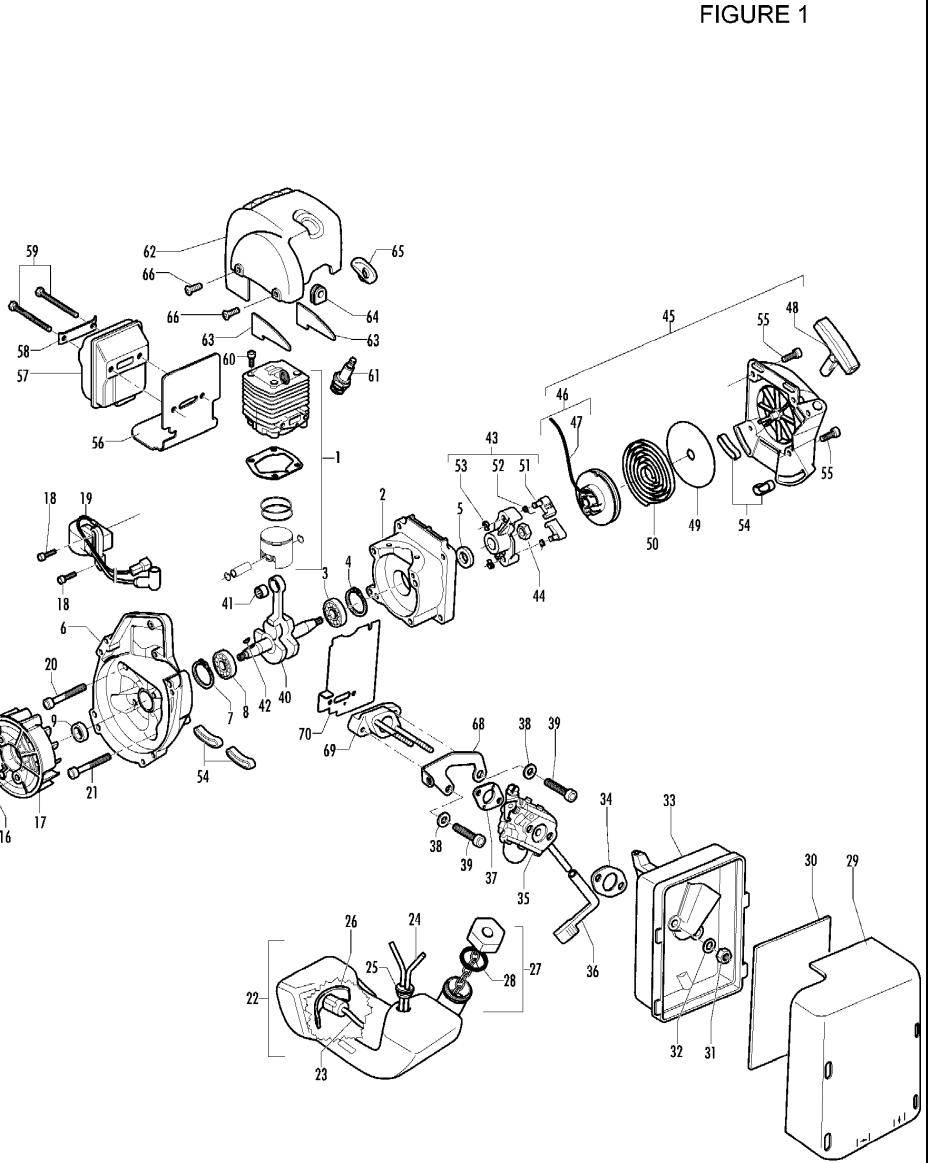

Service

Item	P/N McC	P/N ELX	Qty	DESCRIPTION
FIGURE 1				
1	FIGURE 3			
2	247936	538247936	1	crankcase kit (starter)
3	• 235900	538235900	1	ball bearing 6002(15/32/9)
4	• 235899	538235899	1	seeger
C 5	• 228872	538228872	1	seal 13-32-5 (S7)
6	247935	538247935	1	crankcase kit (Flywheel)
7	• 235899	538235899	1	seeger ring
8	• 235900	538235900	1	ball bearing 6002(15/32/9)
C 9	• 228872	538228872	1	seal 13-32-5 (S7)
B 13	247937	538247937	1	clutch assy
14	• 241269	538241269	2	pin
C 15	• 241270	538241270	1	clutch spring
16	• 236956	538236956	2	washer
17	241240	538241240	1	flywheel
18	235806	538235806	2	screw M5x20
C 19	241298	538241298	1	ignition coil
20	235808	538235808	2	screw M5x50
21	235804	538235804	2	screw M5x30
C 22	241541	538241541	1	tank mix assy
B 23	• 229809	538229809	1	hose fuel mm245
B 24	• 229743	538229743	1	hose fuel 150mm
C 25	• 235675	538235675	1	fuel tank grommet
A 26	240452	538240452	1	pick up fuel
B 27	236563	538236563	1	fuel cap assy
A 28	• 236564	538236564	1	cap gasket
29	242711	538242711	1	air filter cover
B 30	241523	538241523	1	air filter
31	235642	538235642	2	nut M5
32	235248	538235248	2	washer
33	237452	538237452	1	air filter box
A 34	227417	538227417	1	gasket
C 35	FIGURE 5			
36	227255	538227255	1	choke knob
A 37	227692	538227692	1	gasket
38	235248	538235248	2	washer
39	235803	538235803	2	screw M5x25
40	241266	538241266	1	crankshaft assy
C 41	• 235742	538235742	1	needle bearing Ø 9x14x12
C 42	227631	538227631	1	key
43	242800	538242800	1	starter pawl assy
44	235218	538235218	1	nut M8
C 45	242808	538242808	1	starter assy
B 46	• 249163	538249163	1	pulley/rope
A 47	• 227703	538227703	1	rope
48	• 240884	538240884	1	starter handle
49	• 227467	538227467	1	spring shield
B 50	• 227300	538227300	1	rewind spring
B 51	• 241781	538241781	2	pawl
52	• 241782	538241782	2	spring shield
B 53	• 111088	538111088	2	snap ring
54	241248	538241248	4	fuel tank grommet
55	236527	538236527	4	screw M6x16
C 56	241280	538241280	1	muffler gasket
C 57	241432	538241432	1	muffler assy
58	• 227236	538227236	1	clamp
59	• 227274	538227274	2	screw M5x60
60	227565	538227565	4	screw M5x25
A 61	92879	538092879	1	spark plug RDJ8J
62	242706	538242706	1	engine cover
63	241416	538241416	2	engine cover gasket

Item	P/N McC	P/N ELX	Qty	DESCRIPTION
64	236322	538236322	1	grommet
65	241241	538241241	1	cap
66	240688	538240688	2	screw M5x14 + washer
67	235218	235218	1	nut M8
68	241522	538241522	1	plate
C 69	241434	538241434	1	carb spacer
C 70	227239	538227239	1	gasket

FIGURE 3		34 cc		
C 1	• 247942	538247942	1	cylinder/piston kit
B 2	• 227286	538227286	1	gasket
C 3	• 235799	538235799	1	piston kit
4	• 235008	538235008	2	ring snap int
B 5	• 235677	538235677	2	piston ring

FIGURE 3		38 cc		
C 1	• 247700	538247700	1	cylinder/piston kit
B 2	• 227286	538227286	1	gasket
C 3	• 247256	538247256	1	piston kit
4	• 235008	538235008	2	ring snap int
B 5	• 240005	538240005	2	piston ring

FIGURE 5		WALBRO WT 255		
C -	240048	538240048	1	carburettor WT 255
B 1	• 229198	538229198	1	K repair kit
A 2	• 229191	538229191	1	gasket + diaph. Kit
3	• 237480	538237480	1	pump cover
4	• 237481	538237481	1	idle screw kit
C 5	• 225834	538225834	1	primer bulb
6	• 246540	538246540	1	needle screw H
7	• 246541	538246541	1	needle screw L
8	• 229927	538229927	1	spring needle
9	• 229601	538229601	1	spring needle
10	• 225962	538225962	1	choke shaft
C 11	• 246949	538246949	1	primer bulb support
C 12	• 246950	538246950	1	spring