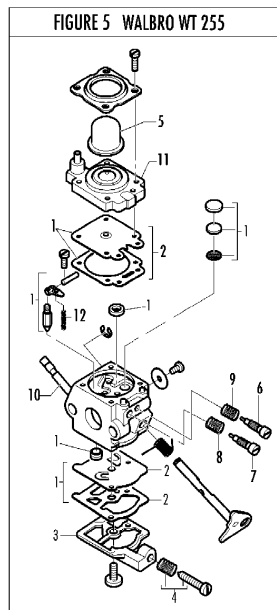

Service

Item	P/N McC	P/N ELX	Qty	DESCRIPTION
FIGURE 1				
1	FIGURE 3			
2	247936	538247936	1	crankcase kit (starter)
3	• 235900	538235900	1	ball bearing 6002(15/32/9)
4	• 235899	538235899	1	seeger
C 5	• 228872	538228872	1	seal 13-32-5 (S7)
6	247935	538247935	1	crankcase kit (Flywheel)
7	• 235899	538235899	1	seeger ring
8	• 235900	538235900	1	ball bearing 6002(15/32/9)
C 9	• 228872	538228872	1	seal 13-32-5 (S7)
B 13	247937	538247937	1	clutch assy
14	• 241269	538241269	2	pin
C 15	• 241270	538241270	1	clutch spring
16	• 236956	538236956	2	washer
17	241240	538241240	1	flywheel
18	235806	538235806	2	screw M5x20
C 19	241298	538241298	1	ignition coil
20	235808	538235808	2	screw M5x50
21	235804	538235804	2	screw M5x30
C 22	241541	538241541	1	tank mix assy
B 23	• 229809	538229809	1	hose fuel mm245
B 24	• 229743	538229743	1	hose fuel 150mm
C 25	• 235675	538235675	1	fuel tank grommet
A 26	240452	538240452	1	pick up fuel
B 27	236563	538236563	1	fuel cap assy
A 28	• 236564	538236564	1	cap gasket
29	242711	538242711	1	air filter cover
B 30	241523	538241523	1	air filter
31	235642	538235642	2	nut M5
32	235248	538235248	2	washer
33	237452	538237452	1	air filter box
A 34	227417	538227417	1	gasket
C 35	FIGURE 5			
36	227255	538227255	1	choke knob
A 37	227692	538227692	1	gasket
38	235248	538235248	2	washer
39	235803	538235803	2	screw M5x25
40	241266	538241266	1	crankshaft assy
C 41	• 235742	538235742	1	needle bearing Ø 9x14x12
C 42	227631	538227631	1	key
43	242800	538242800	1	starter pawl assy
44	235218	538235218	1	nut M8
C 45	242808	538242808	1	starter assy
B 46	• 249163	538249163	1	pulley/rope
A 47	• 227703	538227703	1	rope
48	• 240884	538240884	1	starter handle
49	• 227467	538227467	1	spring shield
B 50	• 227300	538227300	1	rewind spring
B 51	• 241781	538241781	2	pawl
52	• 241782	538241782	2	spring shield
B 53	• 111088	538111088	2	snap ring
54	241248	538241248	4	fuel tank grommet
55	236527	538236527	4	screw M6x16
C 56	241280	538241280	1	muffler gasket
C 57	241432	538241432	1	muffler assy
58	• 227236	538227236	1	clamp
59	• 227274	538227274	2	screw M5x60
60	227565	538227565	4	screw M5x25
A 61	92879	538092879	1	spark plug RDJ8J
62	242706	538242706	1	engine cover
63	241416	538241416	2	engine cover gasket

Item	P/N McC	P/N ELX	Qty	DESCRIPTION
64	236322	538236322	1	grommet
65	241241	538241241	1	cap
66	240688	538240688	2	screw M5x14 + washer
67	235218	235218	1	nut M8
68	241522	538241522	1	plate
C 69	241434	538241434	1	carb spacer
C 70	227239	538227239	1	gasket

FIGURE 3		34 cc		
C 1	• 247942	538247942	1	cylinder/piston kit
B 2	• 227286	538227286	1	gasket
C 3	• 235799	538235799	1	piston kit
4	• 235008	538235008	2	ring snap int
B 5	• 235677	538235677	2	piston ring

FIGURE 3		38 cc		
C 1	• 247700	538247700	1	cylinder/piston kit
B 2	• 227286	538227286	1	gasket
C 3	• 247256	538247256	1	piston kit
4	• 235008	538235008	2	ring snap int
B 5	• 240005	538240005	2	piston ring

FIGURE 5		WALBRO WT 255		
C -	240048	538240048	1	carburettor WT 255
B 1	• 229198	538229198	1	K repair kit
A 2	• 229191	538229191	1	gasket + diaph. Kit
3	• 237480	538237480	1	pump cover
4	• 237481	538237481	1	idle screw kit
C 5	• 225834	538225834	1	primer bulb
6	• 246540	538246540	1	needle screw H
7	• 246541	538246541	1	needle screw L
8	• 229927	538229927	1	spring needle
9	• 229601	538229601	1	spring needle
10	• 225962	538225962	1	choke shaft
C 11	• 246949	538246949	1	primer bulb support
C 12	• 246950	538246950	1	spring